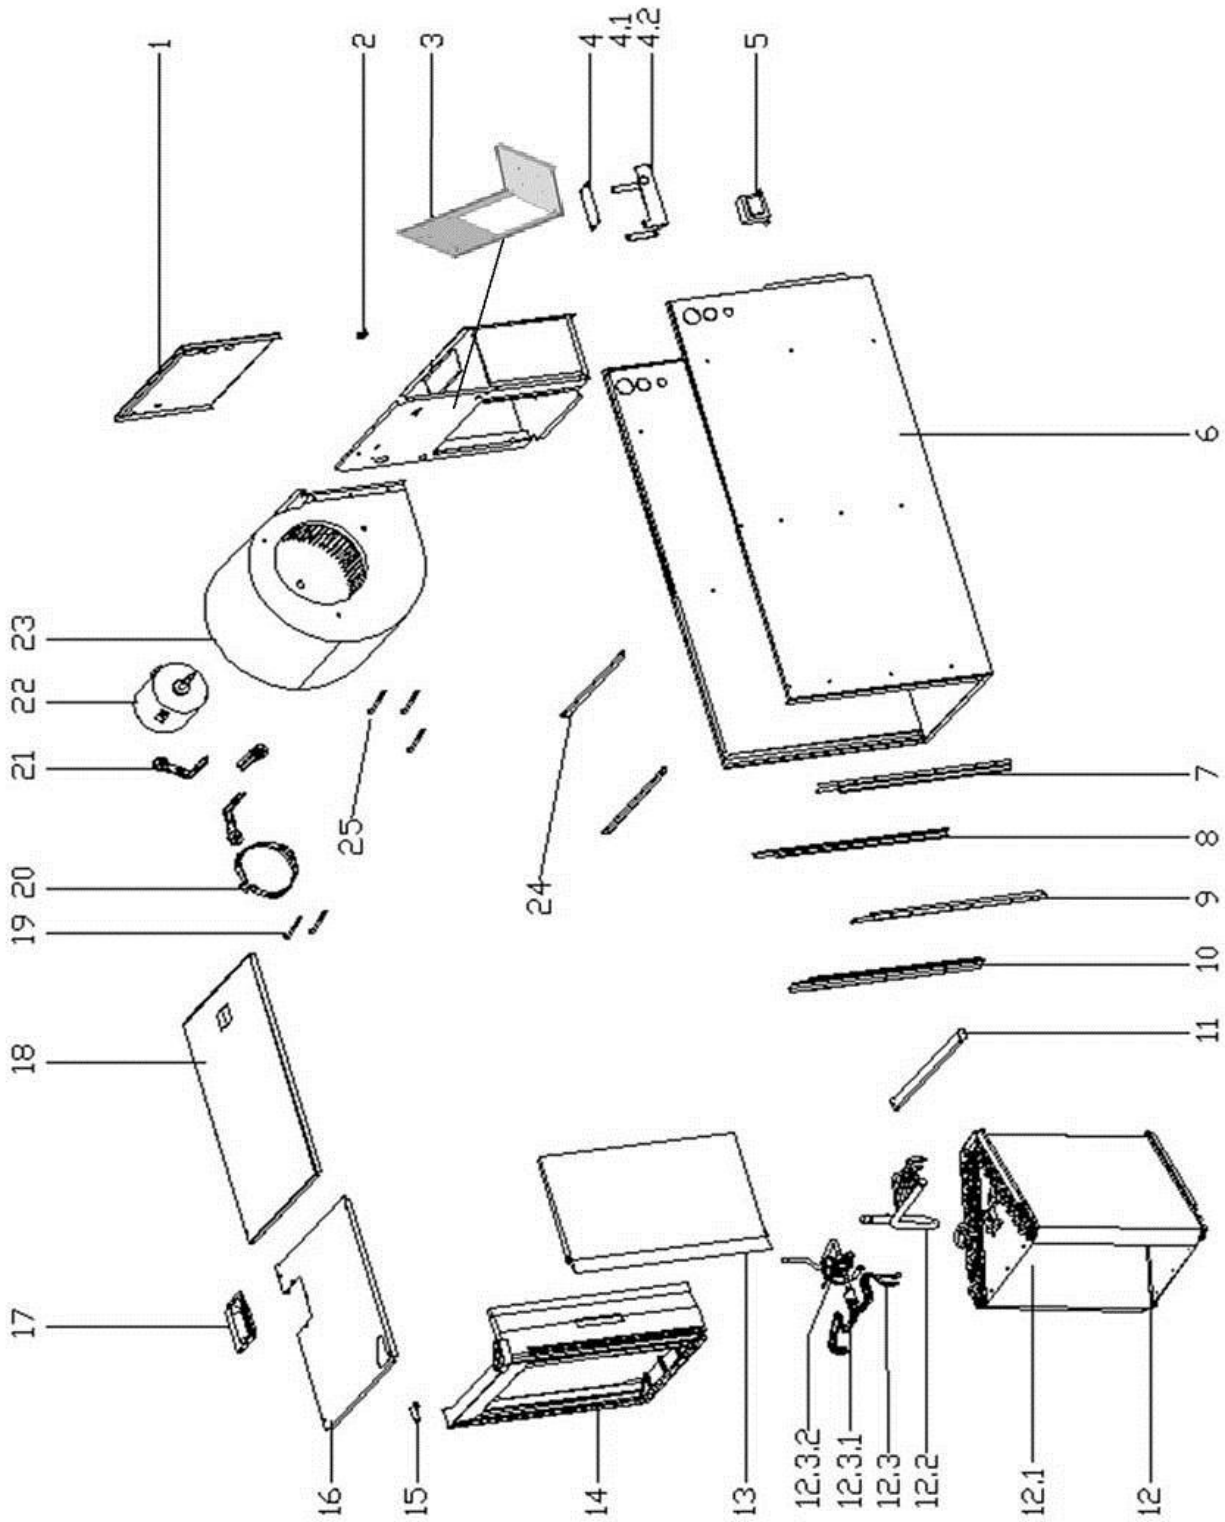

Making your home Green & Smart

Parts list for E Series Indoor Units

<i>EAHATN-24</i>	<i>2Ton Air Handler</i>
<i>EAHATN-36</i>	<i>3Ton Air Handler</i>
<i>EAHATN-48</i>	<i>4Ton Air Handler</i>
<i>EAHATN-60</i>	<i>5Ton Air Handler</i>

#	Part Name	Quantity	Parts number		
			24	36	48/60
1	Electronic control cover plate	1	230803519	230803519	230803354
2	connecting terminal	1	230803113		
3	Duct components	1	210836947	230803516	230803340
4	E-part box ass'y	1	See 4.1 &4.2		
4.1	PCB ass'y	1	230904221		
4.2	Electrical Parts support board	1	230803343		
5	Transformer	1	230904118		
6	Base ass'y	1	230803528	230803528	230803344
7	Drainage pan supporter ass'y I	1	230803356		
8	Drainage pan supporter ass' II	1	230803357		
9	Drainage pan supporter ass'y I	1	230803356		
10	Drainage pan supporter ass' II	1	230803357		
11	Cover board	1	230803521	230803521	230803352
12	Evaporator ass'y	1	231235787	231235787	231235558
12.1	Evaporator	2	231235904	231235904	211240381
12.2	Evaporator output pipe ass'y	1	231235905	231235905	231235560
12.3	Evaporator input pipe ass'y	1	231235915	231235915	231235559
12.3.1	Distributor ass'y	1	231235917	231235917	231235612
12.3.2	Thermostatic expansion valve	1	231235928	231235928	231235631

#	Part Name	Quantity	Parts number		
			24	36	48/60
13	Drainage pan II	1	230803532	230803532	230803363
14	Drainage pan I	1	230701545	230701545	230701514
15	Drainage pan clap	2	230803353		
16	Upside board ass'y	1	230803526	230803526	230803346
17	Cover plate ass'y	1	230803365		
18	Downside board ass'y	1	230803524	230803524	230803347
19	water tray brace	2	230803531	230803531	230803364
20	Motor bracket II	1	230803369		
21	Motor bracket I	3	230803368		
22	Brushless DC Motor	1	230904147	230904148	230904170
23	Centrifugal fan	1	210836914	230803112	230803112
24	Supporter ass'y	1	230803522	230803522	230803350
25	Bolt	3	230803564		